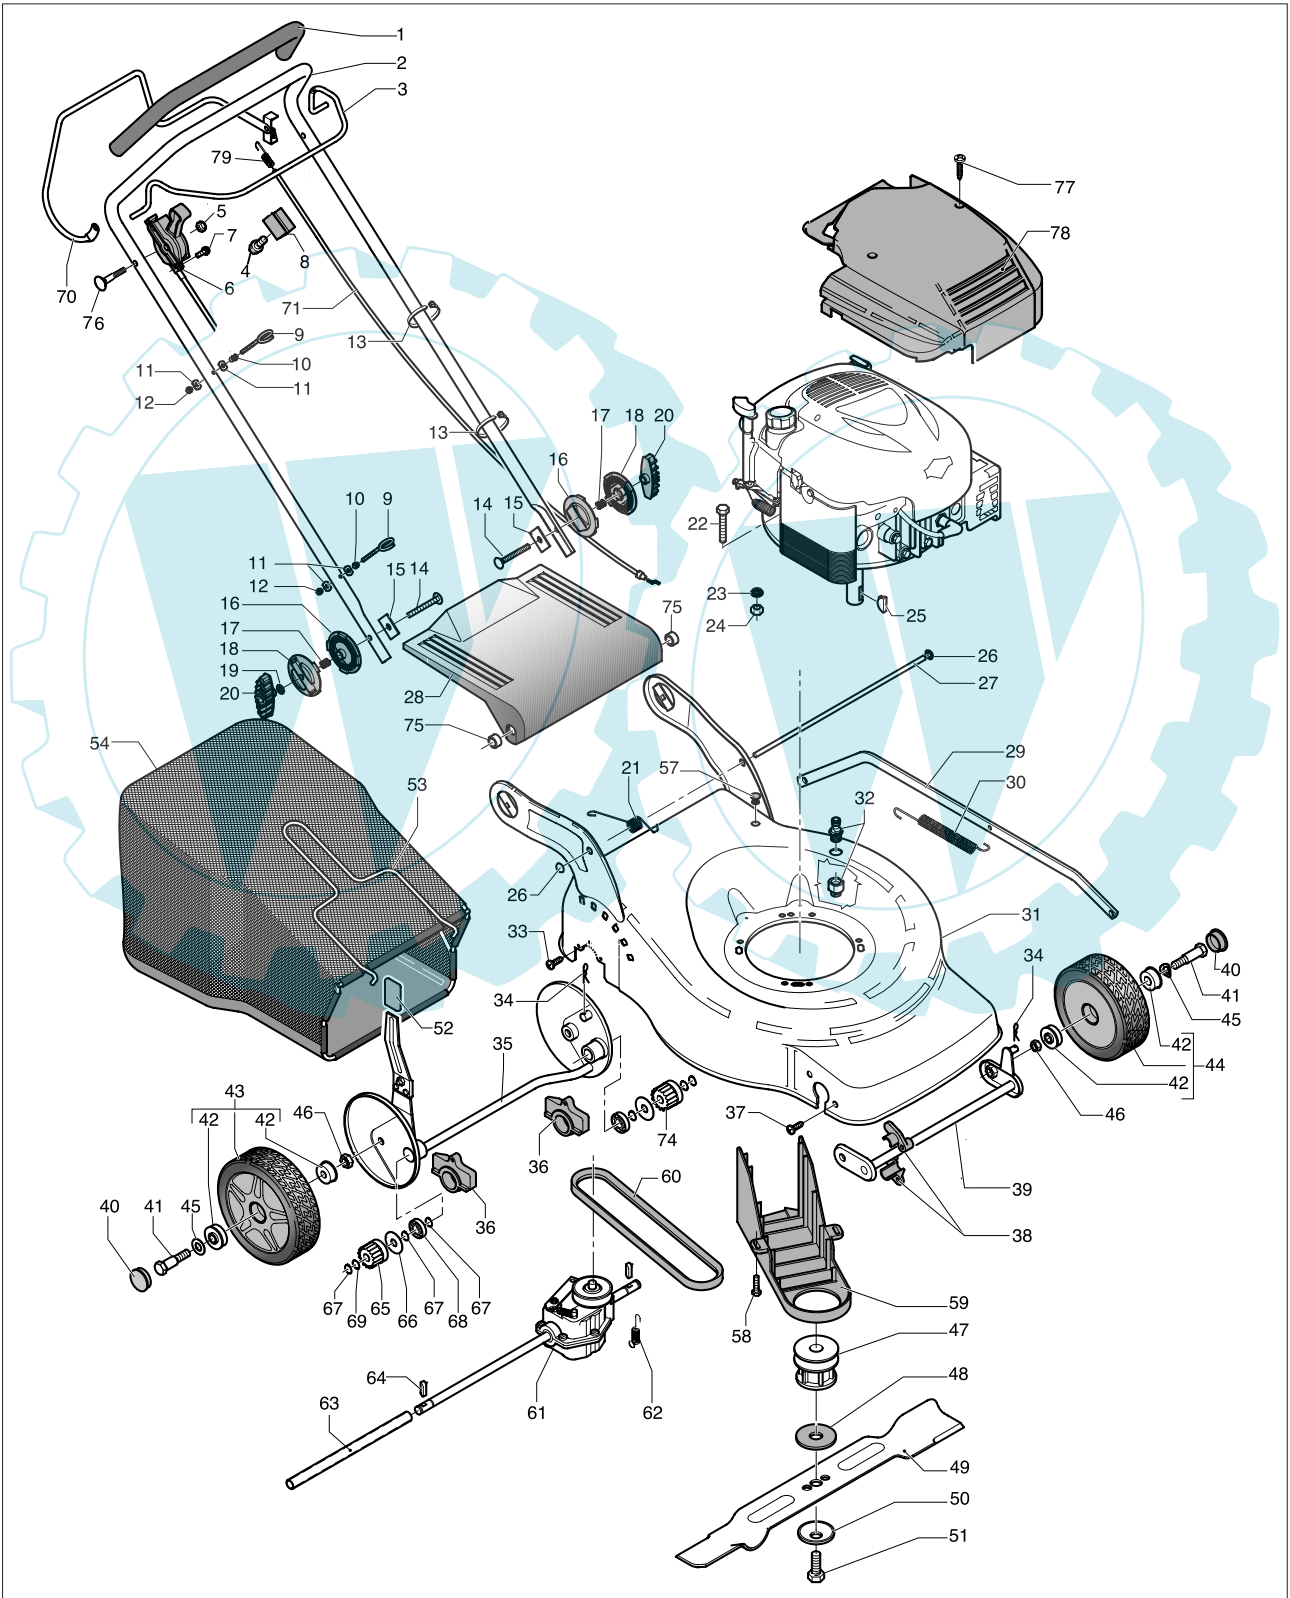

brand	GARDOL
-------	---------------

date	FEB/04	SHEET 1/2
------	--------	-----------

Model

5360 TnM

Product number

9538783-86

brand **GARDOL**

date FEB-04 SHEET 2/2

Model

5360 TnM

Product number

9538783-86

Pos.	PN ELX	DESCRIPTION	Q.ty
1	531205989	sheating	1
2	531212021	handle	1
3	531212272	brake handle	1
4	531206212	screw	1
5	531208063	nut	1
6	531211479	tnm cable	1
7	531206677	screw	1
8	531205813	cable	1
9	531205169	cable hook	2
10	531204961	washer	4
11	531207165	nut	2
12	531208491	nut	2
13	531205581	clamp	2
14	531211480	screw	2
15	531211581	plate	2
16	531211473	disk	2
17	531211476	spring	2
18	531211474	disk	2
19	531204922	washer	2
20	531205840	knop	2
21	531206180	spring	1
22	531205196	screw	2
	531206681	screw	1
23	531207981	washer	6
24	531207982	nut	3
25	531204907	key	1
26	531210824	washer	2
27	531205731	tie rod	1
28	531205487	deflector	1
29	531206171	rod	1
30	531206173	spring	1
31	531212081	deck	1
32	531205848	complete connection	1
33	531208216	screw	2
34	531206653	cotter pin	2
35	531206178	axle	1
36	531205944	support	2
37	531208844	screw	4
38	531205057	support	4
39	531205051	axle	1

Pos.	PN ELX	DESCRIPTION	Q.ty
40	531210538	plug	4
41	531205042	screw	4
42	531205214	ball-bearing	4
43	531210726	wheel	2
44	531210703	wheel	2
45	531206644	washer	4
46	531207978	nut	4
47	531206169	blade adapter	1
48	531207243	washer	1
49	531211646	blade	1
50	531207237	washer	1
51	531208008	screw	1
52	531207986	sheating	1
53	531211448	bag frame	1
54	531211519	sac	1
57	531205557	cable lock	1
58	531207856	screw	3
59	531206175	belt housing	1
60	531206176	belt	1
61	531204758	gear-box	1
62	531206182	spring	1
63	531207697	spacer tube	1
64	531205108	key	2
65	531205045	pinion	1
66	531207847	washer	2
67	531208772	seeger	6
68	531208778	ball-bearing	2
69	531208859	washer	2
70	531212024	clutch handle	1
71	531212369	cable	1
74	531205046	pinion	1
75	531211966	spacer	2
76	531207776	screw	1
78	531205818	engine housing	1
77	531205823	screw	2
79	531210573	spring	1